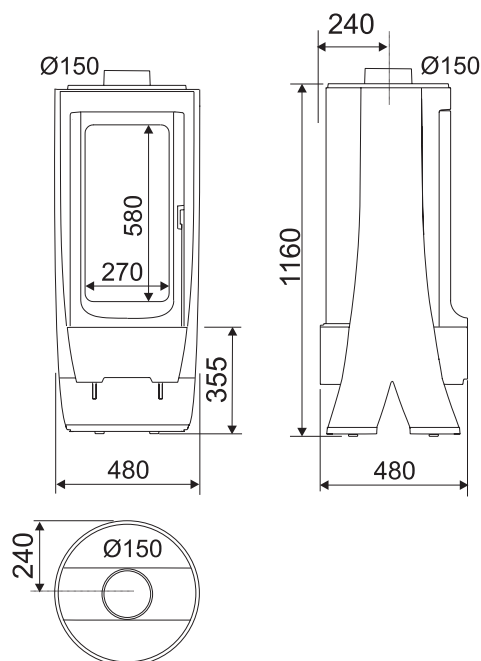

Un poêle à bois design et contemporain.

INFORMATIONS SUR LE PRODUIT

Dimensions L x H x P	Ø 48 x 116 x 48 cm
Vision du feu (diagonale)	64 cm (25 pouces)
Intérieur	Doublage fonte à l'arrière Grille foyère en fonte amovible
Habillage	Fonte

UTILISATION ET ENTRETIEN

Taille de bûches maxi	40 cm horizontal - 60 cm vertical
Système "vitre propre"	Oui
Cendrier	Accessible en fonctionnement
Défecteurs démontables	Oui

INSTALLATION ET DIMENSIONNEMENT

Diamètre de buse des fumées	150 mm
Raccordement des fumées	Dessus
Buse de fumées	Mâle
Raccordement à l'air extérieur	Non
Diamètre de raccordement à l'air extérieur	75 mm
Distance d'installation arrière*	40 cm
Distance d'installation latérale*	40 cm

CODE EAN (311 983 +...)

GUSTAVE	...117 335 1

* Distance entre le poêle et les matériaux combustibles

SUPRO