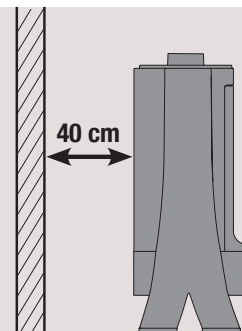

Encombrement réduit : protection thermique intégrée pour une installation plus proche du mur

GARANTIE 5 ANS

www.supra.fr

SUPRA

FABRICANT DE BIEN-ÊTRE
DEPUIS 1873