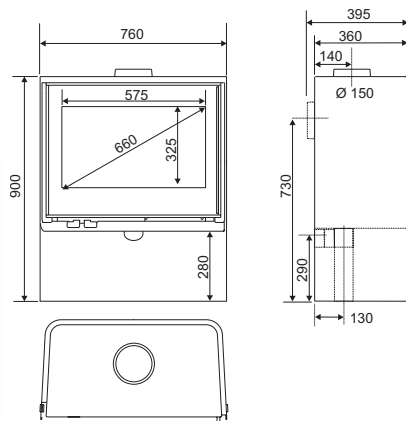

Un poêle à bois peu encombrant pour une vision du feu en XXL.

INFORMATIONS SUR LE PRODUIT

Dimensions L x H x P	76 x 90 x 36 cm
Vision du feu (diagonale)	66 cm (26 pouces)
Intérieur	Parement en Mineral Compact Grille en fonte amovible
Habillage	Acier peint haute température Façade plein verre

UTILISATION ET ENTRETIEN

Taille de bûches maxi	54 cm
Système "vitre propre"	Oui
Cendrier	Accessible en fonctionnement
Défecteurs démontables	Oui

INSTALLATION ET DIMENSIONNEMENT

Diamètre de buse des fumées	150 mm
Raccordement des fumées	Arrière ou dessus
Buse de fumées	Mâle
Raccordement à l'air extérieur	De série
Diamètre de raccordement à l'air extérieur	75 mm
Distance d'installation arrière*	15 cm
Distance d'installation latérale*	35 cm

OPTION POSSIBLE

	Cache de raccordement d'air

CODE EAN (311 983 +...)

GABRIEL Noir	...112 116 1
GABRIEL Rouge	...112 117 8
GABRIEL Taupe	...112 118 5
GABRIEL Blanc	...112 165 5

* Distance entre le poêle et les matériaux combustibles

SUPRA