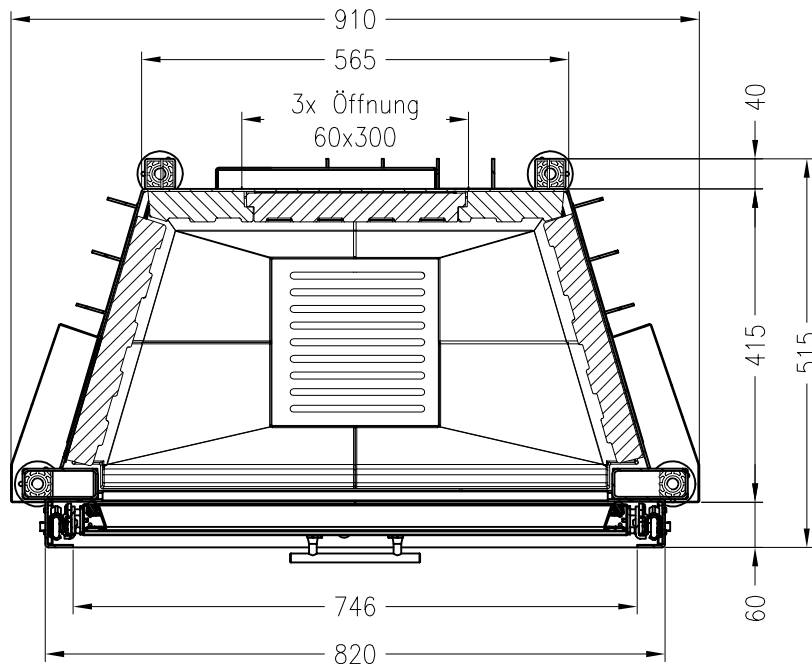

Linear 4S  
Stand: 07/2017

Vorderansicht  
M~1:20

Seitenansicht  
M~1:20

Horizontalschnitt  
M~1:10

Alle Abbildungen und Zeichnungen sind urheberrechtlich geschützt.  
Verwertung oder Veröffentlichung, auch einzelner Details, nur mit unserer Genehmigung.  
Technische Änderungen und Irrtümer vorbehalten.

Linear 3S  
Stand: 07/2017

Vorderansicht  
M~1:20

Seitenansicht  
M~1:20

Verdeckter Scheibenrahmen,  
an 2 Seiten eingefasst,  
3-seitig bedruckte Glaskeramik

Horizontalschnitt  
M~1:10

Alle Abbildungen und Zeichnungen sind urheberrechtlich geschützt.  
Verwertung oder Veröffentlichung, auch einzelner Details, nur mit unserer Genehmigung.  
Technische Änderungen und Irrtümer vorbehalten.