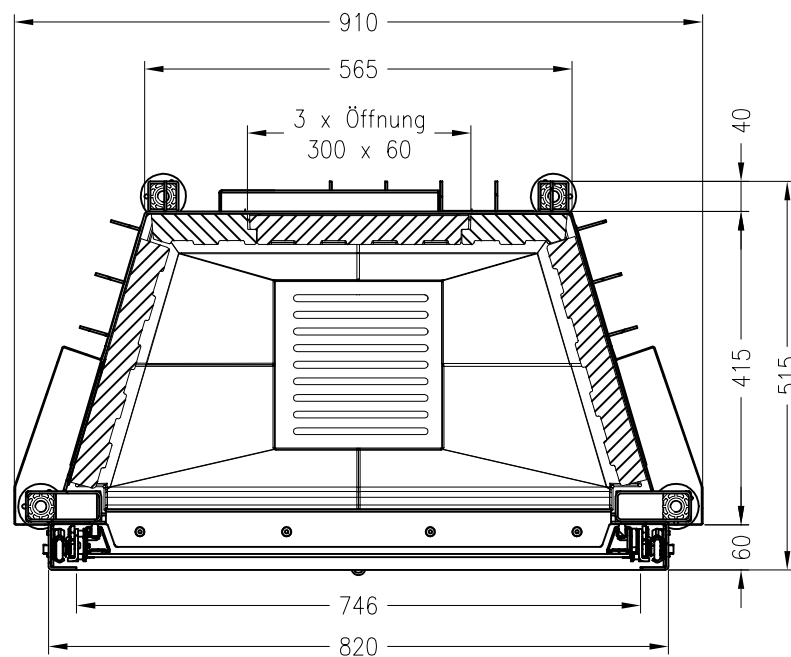

Linear 4S  
Stand: 07/2017

Vorderansicht  
M~1:20

Seitenansicht  
M~1:20

Horizontalschnitt  
M~1:10

Alle Abbildungen und Zeichnungen sind urheberrechtlich geschützt.  
Verwertung oder Veröffentlichung, auch einzelner Details, nur mit unserer Genehmigung.  
Technische Änderungen und Irrtümer vorbehalten.

Linear 3S  
Stand: 07/2017

Vorderansicht  
M~1:20

Seitenansicht  
M~1:20

Verdeckter Scheibenrahmen,  
an 2 Seiten eingefasst,  
3-seitig bedruckte Glaskeramik

Horizontalschnitt  
M~1:10

Alle Abbildungen und Zeichnungen sind urheberrechtlich geschützt.  
Verwertung oder Veröffentlichung, auch einzelner Details, nur mit unserer Genehmigung.  
Technische Änderungen und Irrtümer vorbehalten.