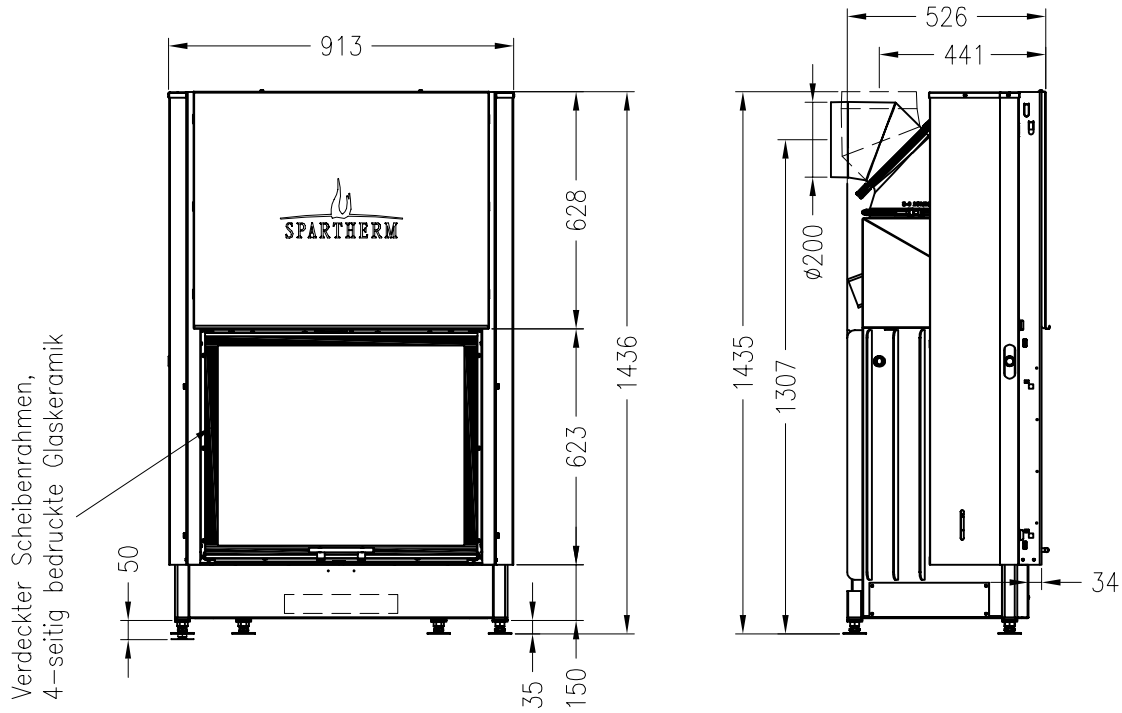

Linear 4S  
Stand: 07/2017

Vorderansicht  
M~1:20

Seitenansicht  
M~1:20

Horizontalschnitt  
M~1:10

Alle Abbildungen und Zeichnungen sind urheberrechtlich geschützt.  
Verwertung oder Veröffentlichung, auch einzelner Details, nur mit unserer Genehmigung.  
Technische Änderungen und Irrtümer vorbehalten.

Linear 3S  
Stand: 07/2017

Vorderansicht  
M~1:20

Seitenansicht  
M~1:20

Verdeckter Scheibenrahmen,  
an 2 Seiten eingefasst,  
3-seitig bedruckte Glaskeramik

Horizontalschnitt  
M~1:10

Alle Abbildungen und Zeichnungen sind urheberrechtlich geschützt.  
Verwertung oder Veröffentlichung, auch einzelner Details, nur mit unserer Genehmigung.  
Technische Änderungen und Irrtümer vorbehalten.