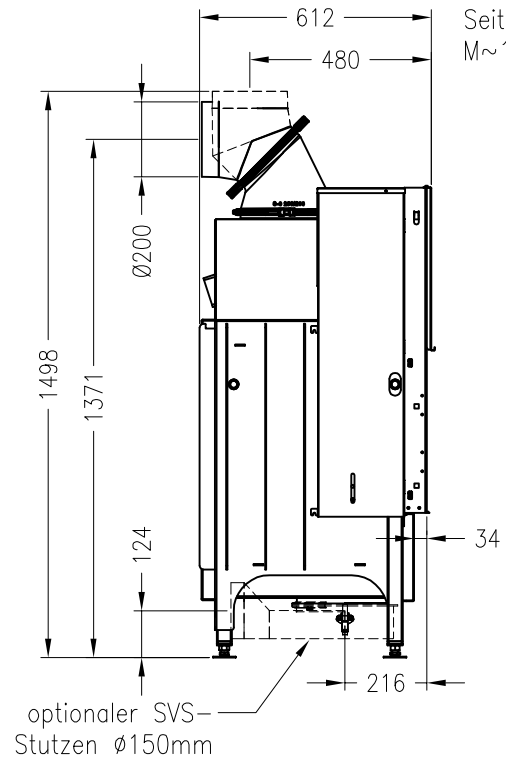

Linear 4S
Stand: 07/2017

Vorderansicht
M~1:20

Seitenansicht
M~1:20

Horizontalschnitt
M~1:10

Alle Abbildungen und Zeichnungen sind urheberrechtlich geschützt.
Verwertung oder Veröffentlichung, auch einzelner Details, nur mit unserer Genehmigung.
Technische Änderungen und Irrtümer vorbehalten.

Linear 3S
Stand: 07/2017

Vorderansicht
M \approx 1:20

Verdeckter Scheibenrahmen,
an 2 Seiten eingefasste,
3-seitig bedruckte Glaskeramik

Seitenansicht
M \approx 1:20

Horizontalschnitt
M \approx 1:10

Alle Abbildungen und Zeichnungen sind urheberrechtlich geschützt.
Verwertung oder Veröffentlichung, auch einzelner Details, nur mit unserer Genehmigung.
Technische Änderungen und Irrtümer vorbehalten.