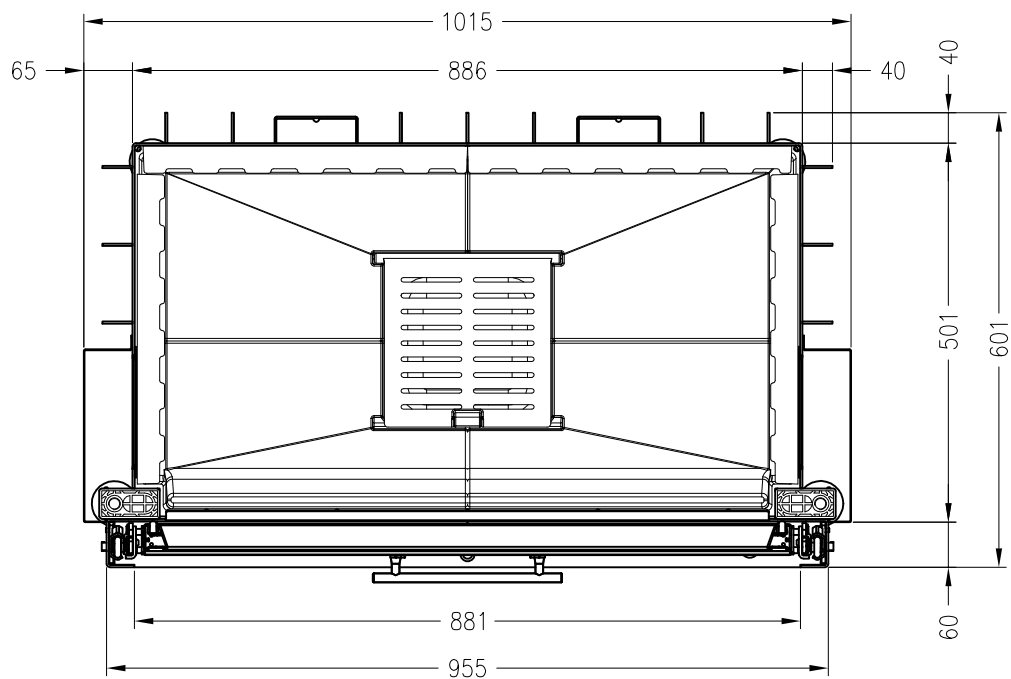

Linear 4S
Stand: 07/2017

Vorderansicht
M~1:20

Seitenansicht
M~1:20

Horizontalschnitt
M~1:10

Alle Abbildungen und Zeichnungen sind urheberrechtlich geschützt.
Verwertung oder Veröffentlichung, auch einzelner Details, nur mit unserer Genehmigung.
Technische Änderungen und Irrtümer vorbehalten.

Linear 3S
Stand: 07/2017

Vorderansicht
M \approx 1:20

Verdeckter Scheibenrahmen,
an 2 Seiten eingefasste,
3-seitig bedruckte Glaskeramik

Seitenansicht
M \approx 1:20

Horizontalschnitt
M \approx 1:10

Alle Abbildungen und Zeichnungen sind urheberrechtlich geschützt.
Verwertung oder Veröffentlichung, auch einzelner Details, nur mit unserer Genehmigung.
Technische Änderungen und Irrtümer vorbehalten.