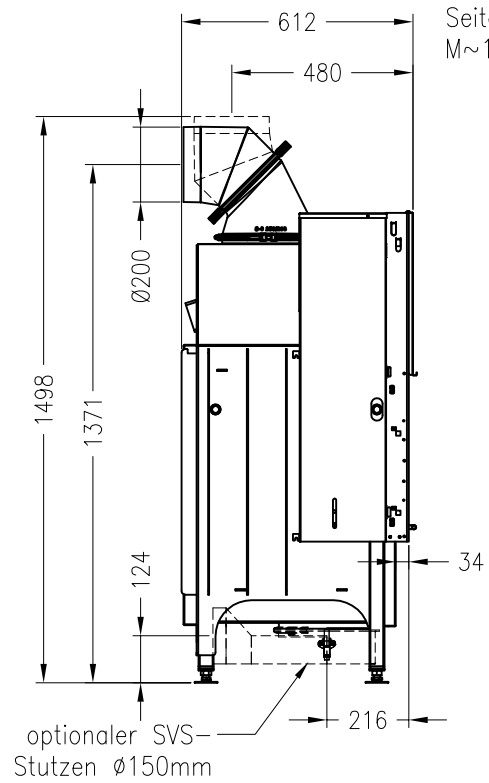

Linear 4S
Stand: 07/2017

Vorderansicht
M~1:20

Seitenansicht
M~1:20

Horizontalschnitt
M~1:10

Alle Abbildungen und Zeichnungen sind urheberrechtlich geschützt.
Verwertung oder Veröffentlichung, auch einzelner Details, nur mit unserer Genehmigung.
Technische Änderungen und Irrtümer vorbehalten.

Linear 3S
Stand: 07/2017

Vorderansicht
M \approx 1:20

Verdeckter Scheibenrahmen,
an 2 Seiten eingefasste,
3-seitig bedruckte Glaskeramik

Seitenansicht
M \approx 1:20

Horizontalschnitt
M \approx 1:10

Alle Abbildungen und Zeichnungen sind urheberrechtlich geschützt.
Verwertung oder Veröffentlichung, auch einzelner Details, nur mit unserer Genehmigung.
Technische Änderungen und Irrtümer vorbehalten.