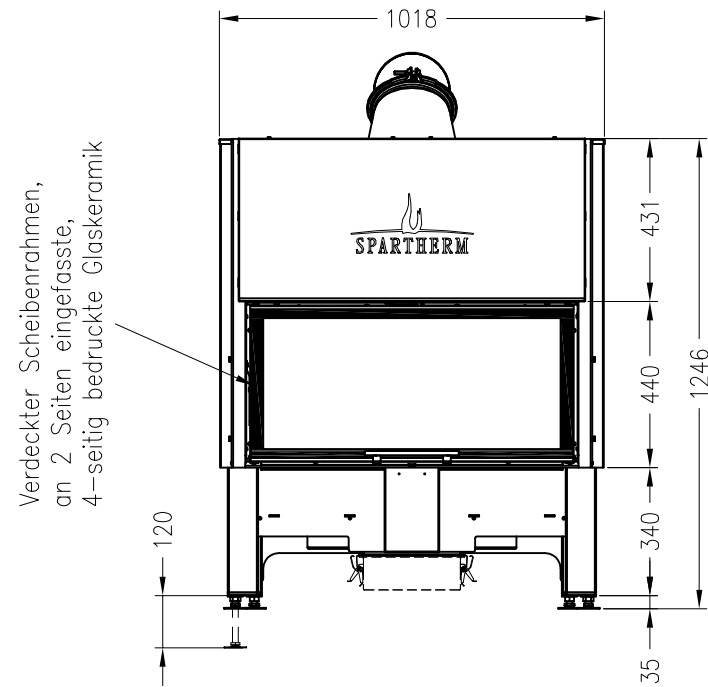

Linear 4S
Stand: 07/2017

Vorderansicht
M~1:20

Seitenansicht
M~1:20

Horizontalschnitt
M~1:10

Alle Abbildungen und Zeichnungen sind urheberrechtlich geschützt.
Verwertung oder Veröffentlichung, auch einzelner Details, nur mit unserer Genehmigung.
Technische Änderungen und Irrtümer vorbehalten.

Linear 3S
Stand: 07/2017

Vorderansicht
M \approx 1:20

Verdeckter Scheibenrahmen,
an 2 Seiten eingefasste,
3-seitig bedruckte Glaskeramik

Seitenansicht
M \approx 1:20

Horizontalschnitt
M \approx 1:10

Alle Abbildungen und Zeichnungen sind urheberrechtlich geschützt.
Verwertung oder Veröffentlichung, auch einzelner Details, nur mit unserer Genehmigung.
Technische Änderungen und Irrtümer vorbehalten.