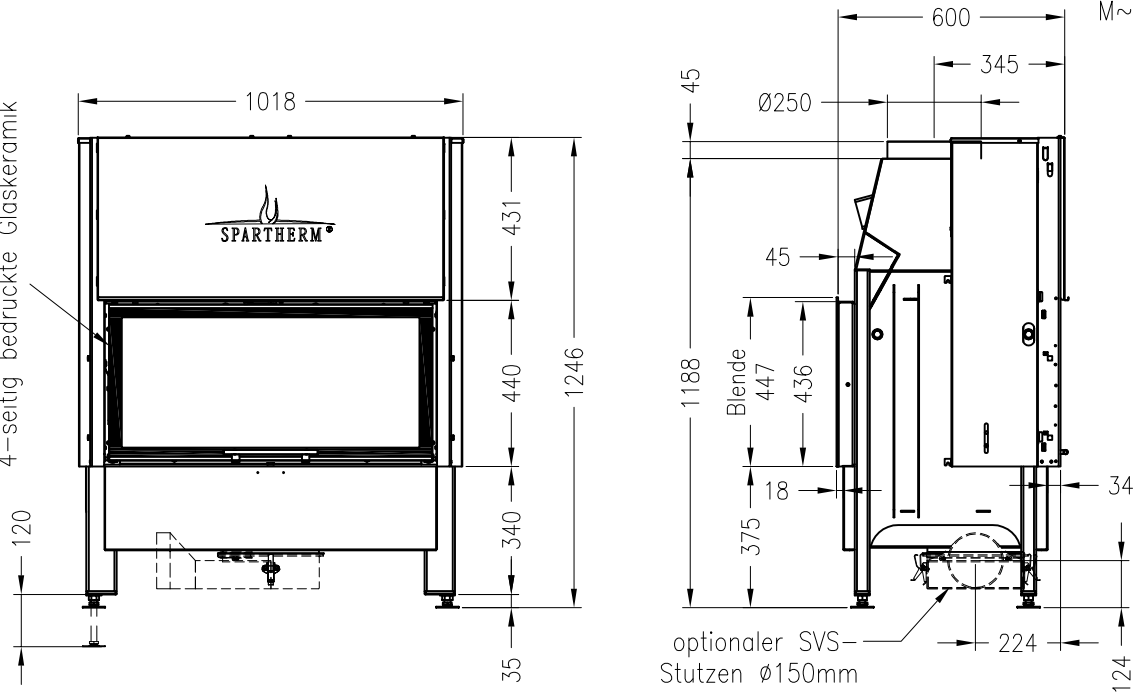

Linear 4S
 Stand: 07/2017

Vorderansicht
 M~1:20

Seitenansicht
 M~1:20

Verdeckter Scheibenrahmen,
 an 2 Seiten eingefasste,
 4-seitig bedruckte Glaskeramik

Horizontalschnitt
 M~1:10

Alle Abbildungen und Zeichnungen sind urheberrechtlich geschützt.
 Verwertung oder Veröffentlichung, auch einzelner Details, nur mit unserer Genehmigung.
 Technische Änderungen und Irrtümer vorbehalten.

Linear 3S
Stand: 07/2017

Vorderansicht
M~1:20

Seitenansicht
M~1:20

Horizontalschnitt
M~1:10

Alle Abbildungen und Zeichnungen sind urheberrechtlich geschützt.
Verwertung oder Veröffentlichung, auch einzelner Details, nur mit unserer Genehmigung.
Technische Änderungen und Irrtümer vorbehalten.