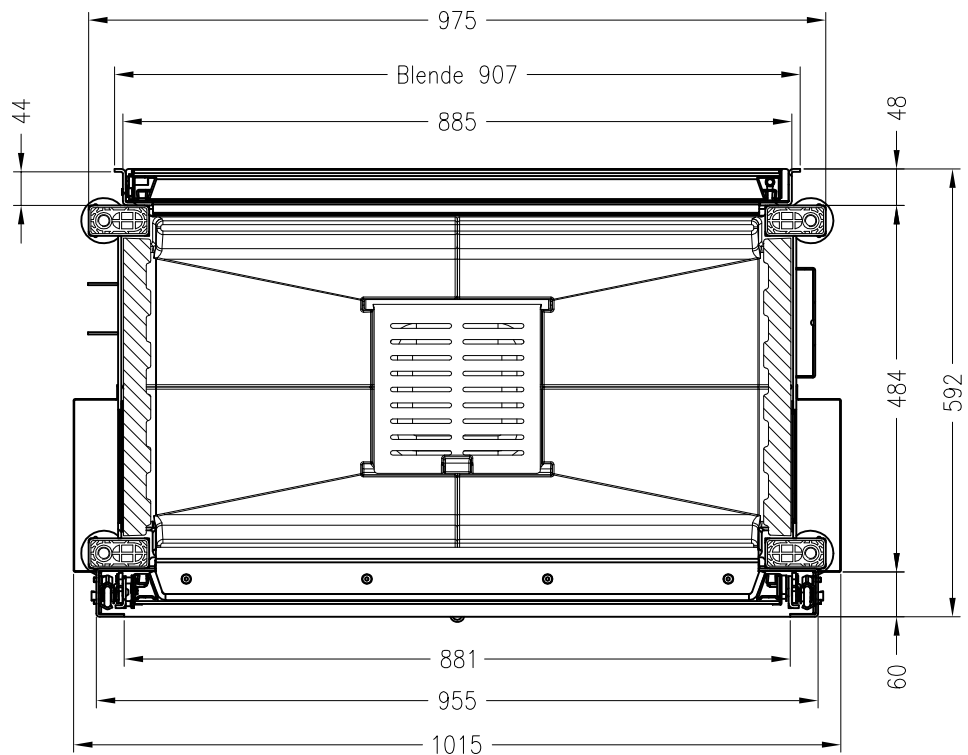

Linear 4S
 Stand: 07/2017

Vorderansicht
 M~1:20

Seitenansicht
 M~1:20

Verdeckter Scheibenrahmen,
 an 2 Seiten eingefasste,
 4-seitig bedruckte Glaskeramik

Horizontalschnitt
 M~1:10

Alle Abbildungen und Zeichnungen sind urheberrechtlich geschützt.
 Verwertung oder Veröffentlichung, auch einzelner Details, nur mit unserer Genehmigung.
 Technische Änderungen und Irrtümer vorbehalten.

Linear 3S
Stand: 07/2017

Vorderansicht
M~1:20

Seitenansicht
M~1:20

Horizontalschnitt
M~1:10

Alle Abbildungen und Zeichnungen sind urheberrechtlich geschützt.
Verwertung oder Veröffentlichung, auch einzelner Details, nur mit unserer Genehmigung.
Technische Änderungen und Irrtümer vorbehalten.