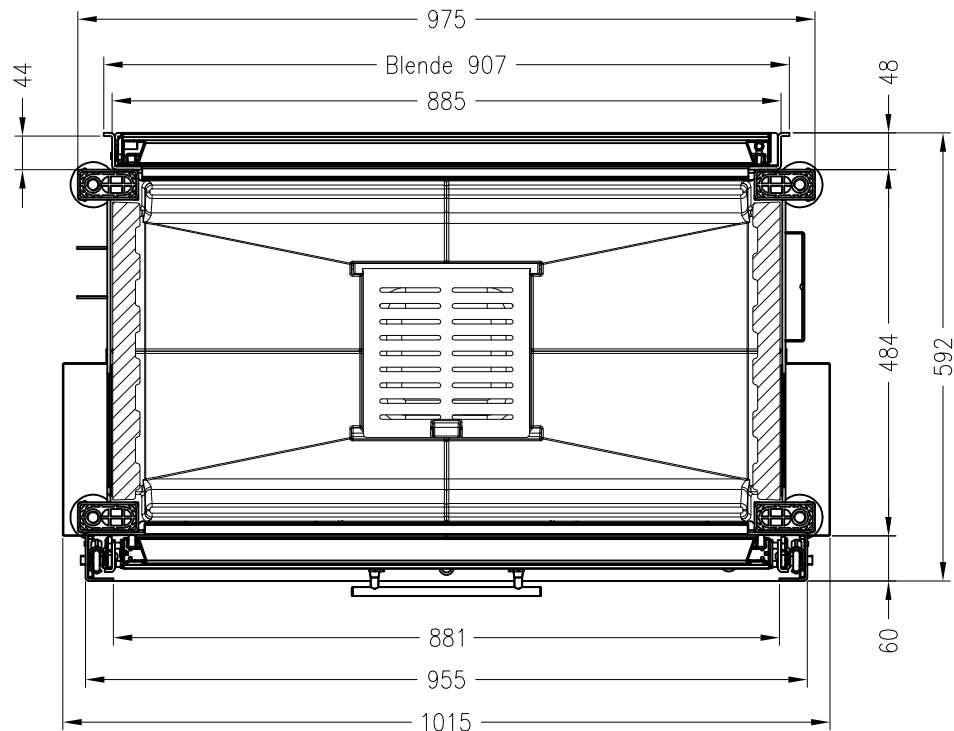

Linear 4S
 Stand: 07/2017

Vorderansicht
 M~1:20

Seitenansicht
 M~1:20

Verdeckter Scheibenrahmen,
 an 2 Seiten eingefasste,
 4-seitig bedruckte Glaskeramik

Horizontalschnitt
 M~1:10

Alle Abbildungen und Zeichnungen sind urheberrechtlich geschützt.
 Verwertung oder Veröffentlichung, auch einzelner Details, nur mit unserer Genehmigung.
 Technische Änderungen und Irrtümer vorbehalten.

Linear 3S
Stand: 07/2017

Vorderansicht
M~1:20

Seitenansicht
M~1:20

Horizontalschnitt
M~1:10

Alle Abbildungen und Zeichnungen sind urheberrechtlich geschützt.
Verwertung oder Veröffentlichung, auch einzelner Details, nur mit unserer Genehmigung.
Technische Änderungen und Irrtümer vorbehalten.