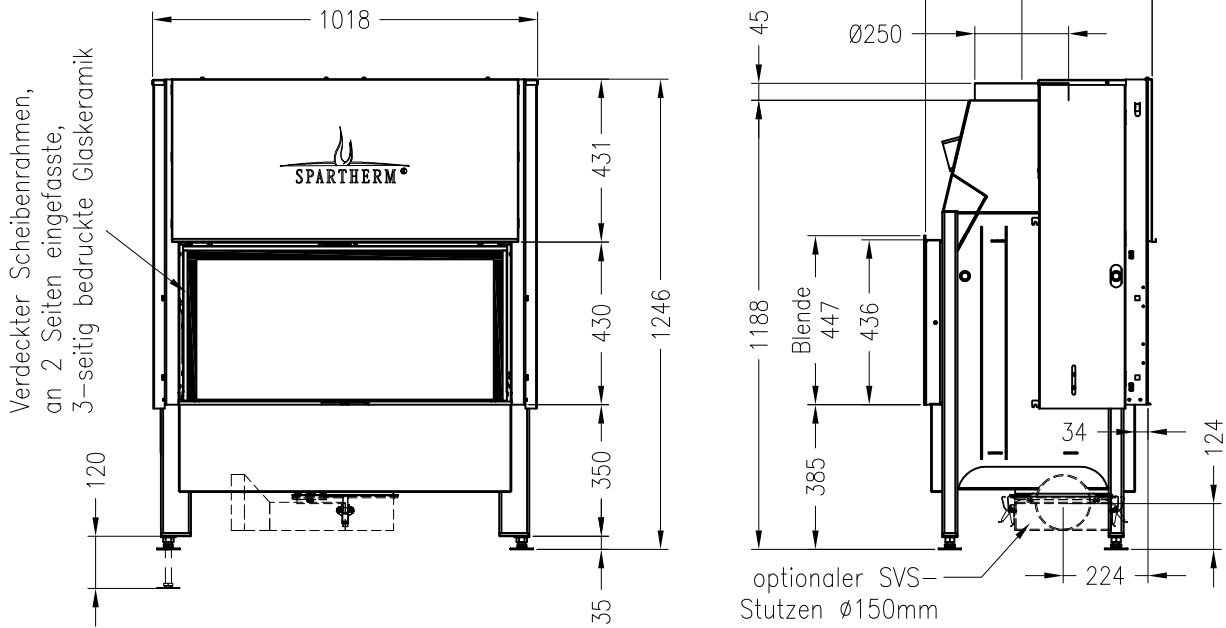

Linear 4S
 Stand: 07/2017

Vorderansicht
 M~1:20

Seitenansicht
 M~1:20

Verdeckter Scheibenrahmen,
 an 2 Seiten eingefasste,
 4-seitig bedruckte Glaskeramik

Horizontalschnitt
 M~1:10

Alle Abbildungen und Zeichnungen sind urheberrechtlich geschützt.
 Verwertung oder Veröffentlichung, auch einzelner Details, nur mit unserer Genehmigung.
 Technische Änderungen und Irrtümer vorbehalten.

Linear 3S
Stand: 07/2017

Vorderansicht
M~1:20

Seitenansicht
M~1:20

Horizontalschnitt
M~1:10

Alle Abbildungen und Zeichnungen sind urheberrechtlich geschützt.
Verwertung oder Veröffentlichung, auch einzelner Details, nur mit unserer Genehmigung.
Technische Änderungen und Irrtümer vorbehalten.