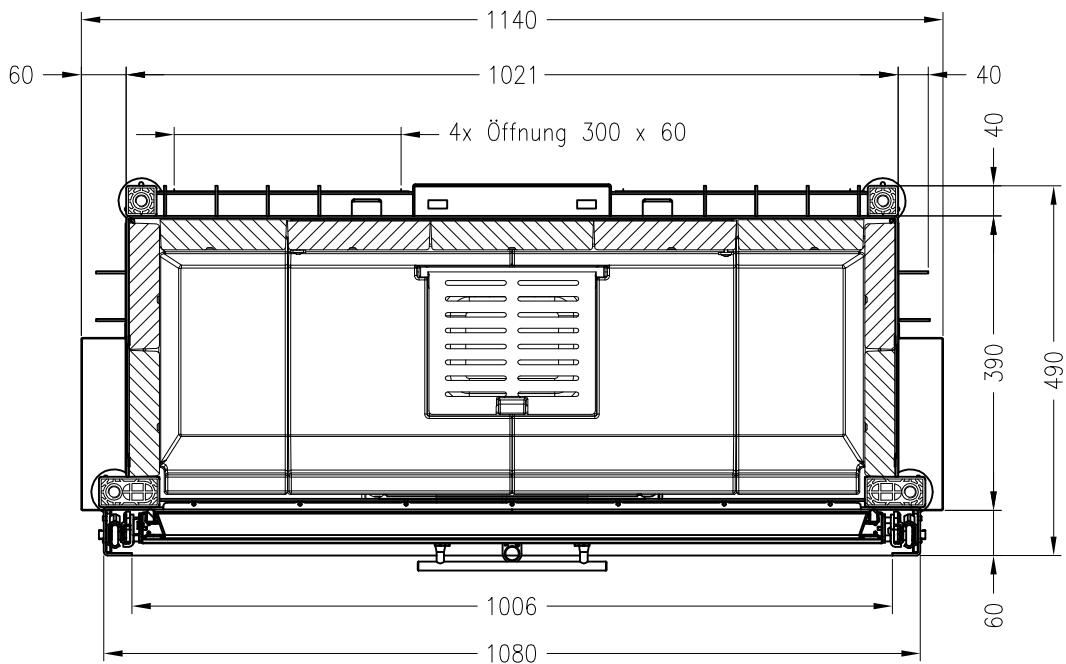

Linear 4S
Stand: 07/2017

Vorderansicht
M~1:20

Verdeckter Scheibenrahmen,
an 2 Seiten eingefasste,
4-seitig bedruckte Glaskeramik

Seitenansicht
M~1:20

Horizontalschnitt
M~1:10

Alle Abbildungen und Zeichnungen sind urheberrechtlich geschützt.
Verwertung oder Veröffentlichung, auch einzelner Details, nur mit unserer Genehmigung.
Technische Änderungen und Irrtümer vorbehalten.

Prestige
Stand: 07/2017

Vorderansicht
M~1:20

Seitenansicht
M~1:20

Horizontalschnitt
M~1:10

Alle Abbildungen und Zeichnungen sind urheberrechtlich geschützt.
Verwertung oder Veröffentlichung, auch einzelner Details, nur mit unserer Genehmigung.
Technische Änderungen und Irrtümer vorbehalten.