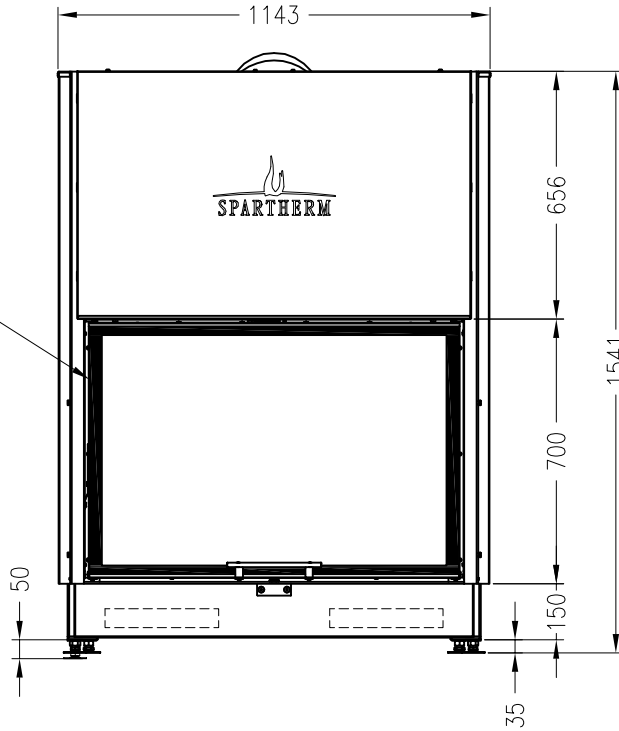

Linear 4S
Stand: 07/2017

Vorderansicht
M~1:20

Verdeckter Scheibenrahmen,
an 2 Seiten eingefasste,
4-seitig bedruckte Glaskeramik

Seitenansicht
M~1:20

Horizontalschnitt
M~1:10

Alle Abbildungen und Zeichnungen sind urheberrechtlich geschützt.
Verwertung oder Veröffentlichung, auch einzelner Details, nur mit unserer Genehmigung.
Technische Änderungen und Irrtümer vorbehalten.

Prestige
Stand: 07/2017

Vorderansicht
M~1:20

Seitenansicht
M~1:20

Horizontalschnitt
M~1:10

Alle Abbildungen und Zeichnungen sind urheberrechtlich geschützt.
Verwertung oder Veröffentlichung, auch einzelner Details, nur mit unserer Genehmigung.
Technische Änderungen und Irrtümer vorbehalten.