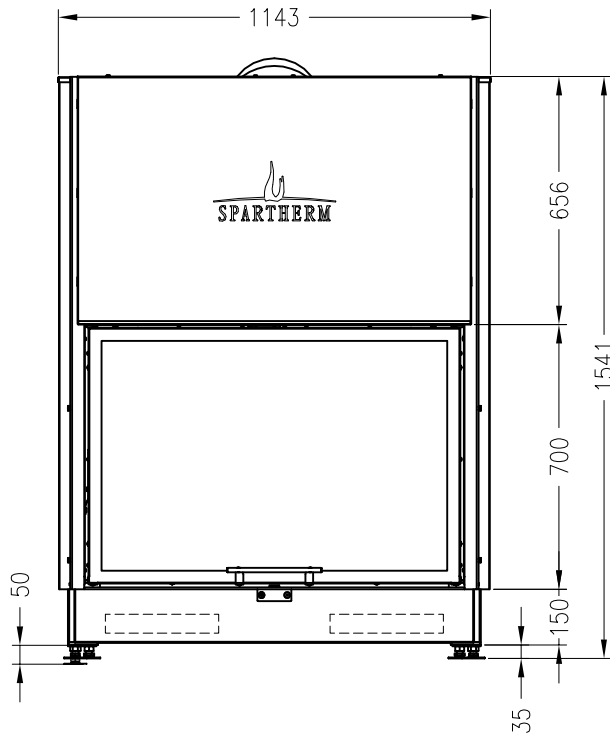

Linear 4S
Stand: 07/2017

Vorderansicht
M~1:20

Verdeckter Scheibenrahmen,
an 2 Seiten eingefasste,
4-seitig bedruckte Glaskeramik

Seitenansicht
M~1:20

Horizontalschnitt
M~1:10

Alle Abbildungen und Zeichnungen sind urheberrechtlich geschützt.
Verwertung oder Veröffentlichung, auch einzelner Details, nur mit unserer Genehmigung.
Technische Änderungen und Irrtümer vorbehalten.

Prestige
Stand: 07/2017

Vorderansicht
M~1:20

Seitenansicht
M~1:20

Horizontalschnitt
M~1:10

Alle Abbildungen und Zeichnungen sind urheberrechtlich geschützt.
Verwertung oder Veröffentlichung, auch einzelner Details, nur mit unserer Genehmigung.
Technische Änderungen und Irrtümer vorbehalten.