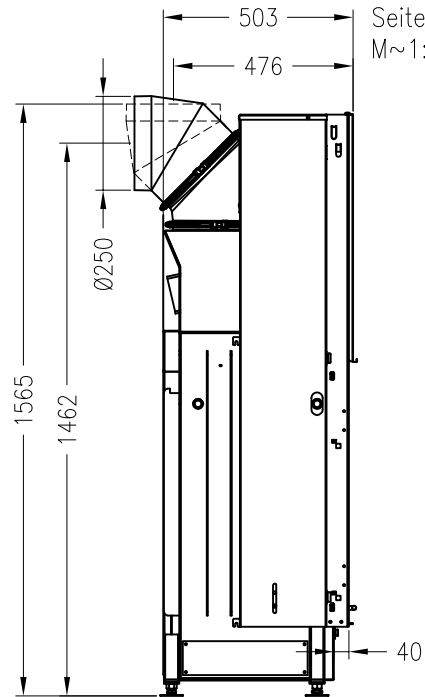

Linear 4S
Stand: 07/2017

Vorderansicht
M~1:20

Verdeckter Scheibenrahmen,
an 2 Seiten eingefasste,
4-seitig bedruckte Glaskeramik

Seitenansicht
M~1:20

Horizontalschnitt
M~1:10

Alle Abbildungen und Zeichnungen sind urheberrechtlich geschützt.
Verwertung oder Veröffentlichung, auch einzelner Details, nur mit unserer Genehmigung.
Technische Änderungen und Irrtümer vorbehalten.

Prestige
Stand: 07/2017

Vorderansicht
M~1:20

Seitenansicht
M~1:20

Horizontalschnitt
M~1:10

Alle Abbildungen und Zeichnungen sind urheberrechtlich geschützt.
Verwertung oder Veröffentlichung, auch einzelner Details, nur mit unserer Genehmigung.
Technische Änderungen und Irrtümer vorbehalten.