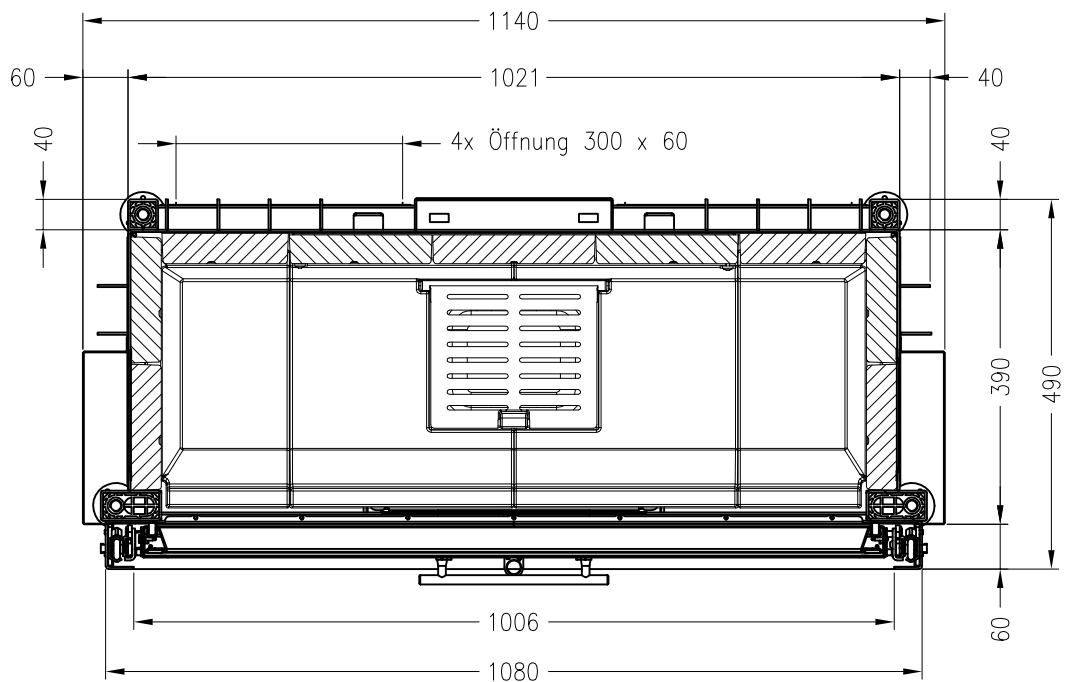

Linear 4S
Stand: 07/2017

Vorderansicht
M~1:20

Verdeckter Scheibenrahmen,
an 2 Seiten eingefasste,
4-seitig bedruckte Glaskeramik

Seitenansicht
M~1:20

Horizontalschnitt
M~1:10

Alle Abbildungen und Zeichnungen sind urheberrechtlich geschützt.
Verwertung oder Veröffentlichung, auch einzelner Details, nur mit unserer Genehmigung.
Technische Änderungen und Irrtümer vorbehalten.

Prestige
Stand: 07/2017

Vorderansicht
M~1:20

Seitenansicht
M~1:20

Horizontalschnitt
M~1:10

Alle Abbildungen und Zeichnungen sind urheberrechtlich geschützt.
Verwertung oder Veröffentlichung, auch einzelner Details, nur mit unserer Genehmigung.
Technische Änderungen und Irrtümer vorbehalten.