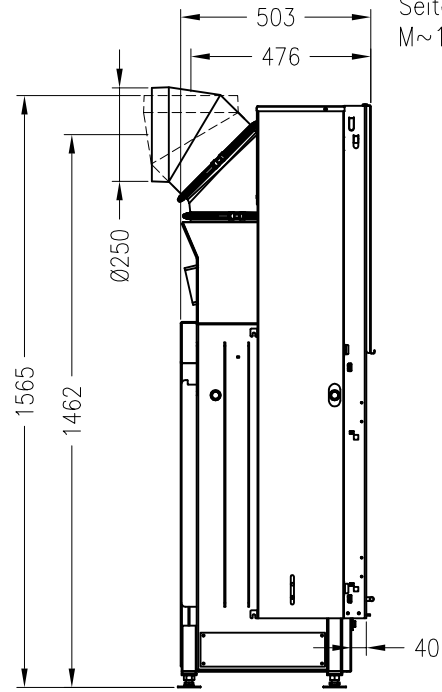

Linear 4S
Stand: 07/2017

Vorderansicht
M~1:20

Verdeckter Scheibenrahmen,
an 2 Seiten eingefasste,
4-seitig bedruckte Glaskeramik

Seitenansicht
M~1:20

Horizontalschnitt
M~1:10

Alle Abbildungen und Zeichnungen sind urheberrechtlich geschützt.
Verwertung oder Veröffentlichung, auch einzelner Details, nur mit unserer Genehmigung.
Technische Änderungen und Irrtümer vorbehalten.

Prestige
Stand: 07/2017

Vorderansicht
M~1:20

Seitenansicht
M~1:20

Horizontalschnitt
M~1:10

Alle Abbildungen und Zeichnungen sind urheberrechtlich geschützt.
Verwertung oder Veröffentlichung, auch einzelner Details, nur mit unserer Genehmigung.
Technische Änderungen und Irrtümer vorbehalten.