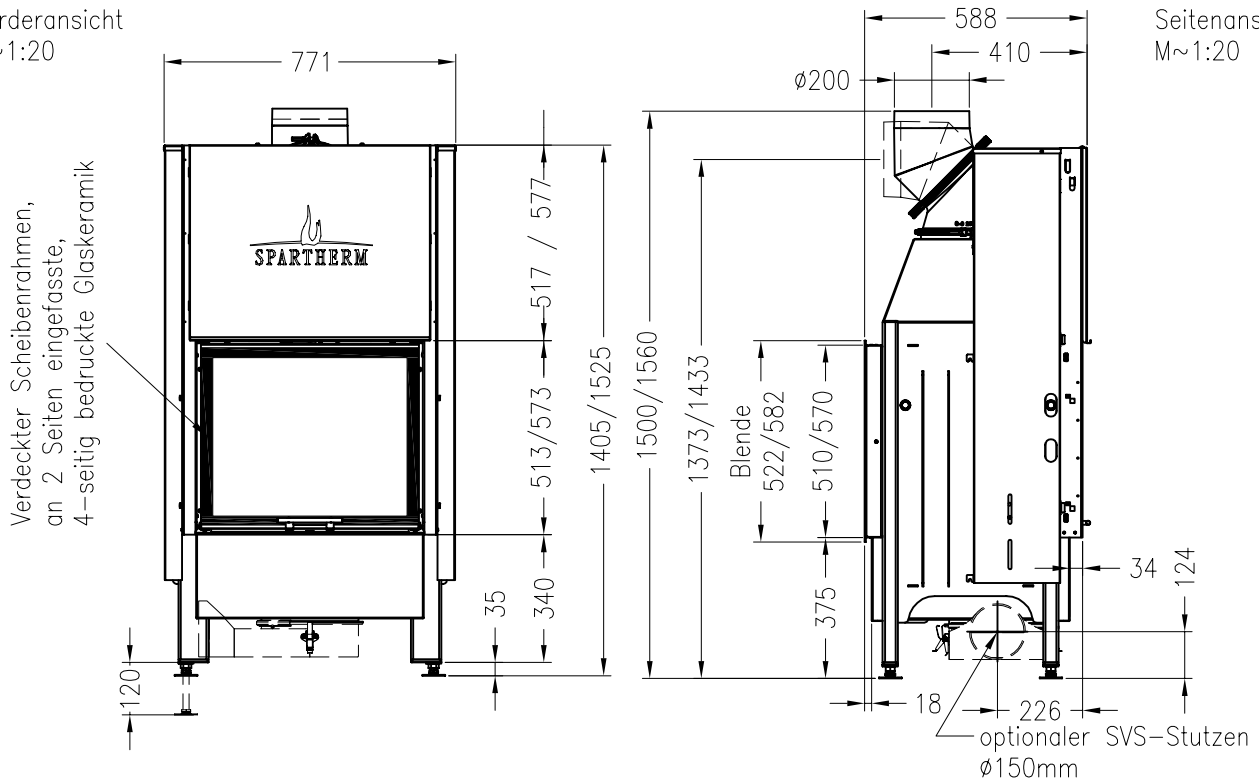

Linear 4S
Stand: 07/2017

Vorderansicht
M~1:20

Seitenansicht
M~1:20

Horizontalschnitt
M~1:10

Alle Abbildungen und Zeichnungen sind urheberrechtlich geschützt.
Verwertung oder Veröffentlichung, auch einzelner Details, nur mit unserer Genehmigung.
Technische Änderungen und Irrtümer vorbehalten.

Linear 3S
Stand: 07/2017

Vorderansicht
M~1:20

Verdeckter Scheibenrahmen,
an 2 Seiten eingefasst 3-seitig
bedruckte Glaskeramik

Seitenansicht
M~1:20

Horizontalschnitt
M~1:10

Alle Abbildungen und Zeichnungen sind urheberrechtlich geschützt.
Verwertung oder Veröffentlichung, auch einzelner Details, nur mit unserer Genehmigung.
Technische Änderungen und Irrtümer vorbehalten.