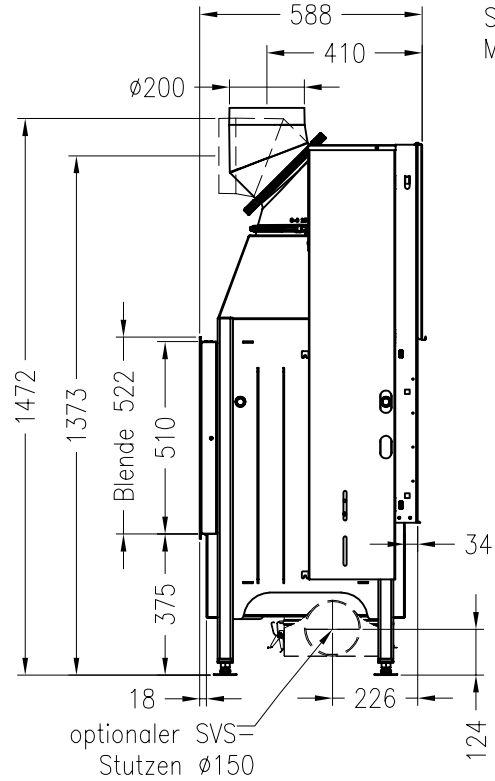

Linear 4S
Stand: 07/2017

Vorderansicht
M~1:20

Seitenansicht
M~1:20

Horizontalschnitt
M~1:10

Alle Abbildungen und Zeichnungen sind urheberrechtlich geschützt.
Verwertung oder Veröffentlichung, auch einzelner Details, nur mit unserer Genehmigung.
Technische Änderungen und Irrtümer vorbehalten.

Linear 3S
Stand: 07/2017

Vorderansicht
M~1:20

Verdeckter Scheibenrahmen,
an 2 Seiten eingefasst 3-seitig
bedruckte Glaskeramik

Seitenansicht
M~1:20

Horizontalschnitt
M~1:10

Alle Abbildungen und Zeichnungen sind urheberrechtlich geschützt.
Verwertung oder Veröffentlichung, auch einzelner Details, nur mit unserer Genehmigung.
Technische Änderungen und Irrtümer vorbehalten.