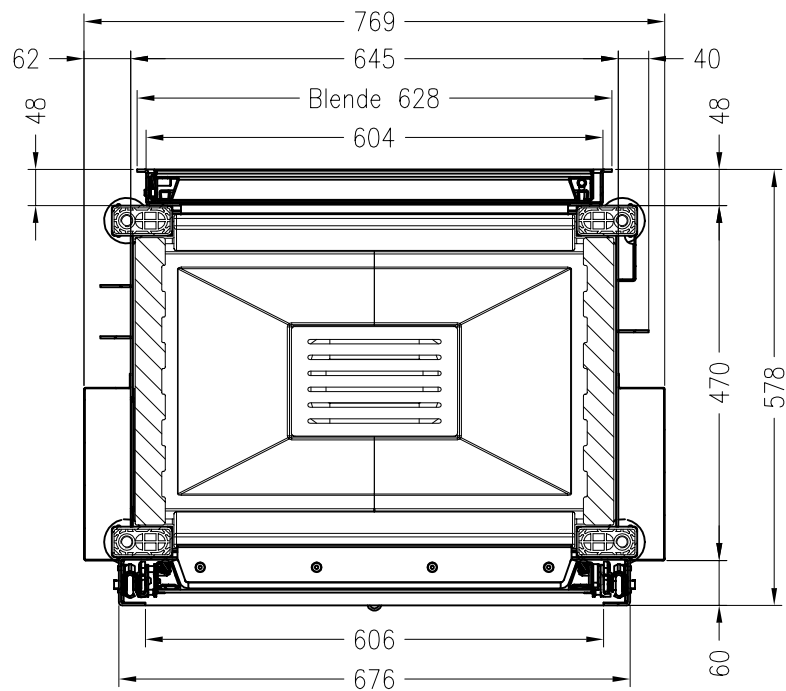

Linear 4S
Stand: 07/2017

Vorderansicht
M~1:20

Seitenansicht
M~1:20

Horizontalschnitt
M~1:10

Alle Abbildungen und Zeichnungen sind urheberrechtlich geschützt.
Verwertung oder Veröffentlichung, auch einzelner Details, nur mit unserer Genehmigung.
Technische Änderungen und Irrtümer vorbehalten.

Linear 3S
Stand: 07/2017

Vorderansicht
M~1:20

Verdeckter Scheibenrahmen,
an 2 Seiten eingefasst 3-seitig
bedruckte Glaskeramik

Seitenansicht
M~1:20

Horizontalschnitt
M~1:10

Alle Abbildungen und Zeichnungen sind urheberrechtlich geschützt.
Verwertung oder Veröffentlichung, auch einzelner Details, nur mit unserer Genehmigung.
Technische Änderungen und Irrtümer vorbehalten.