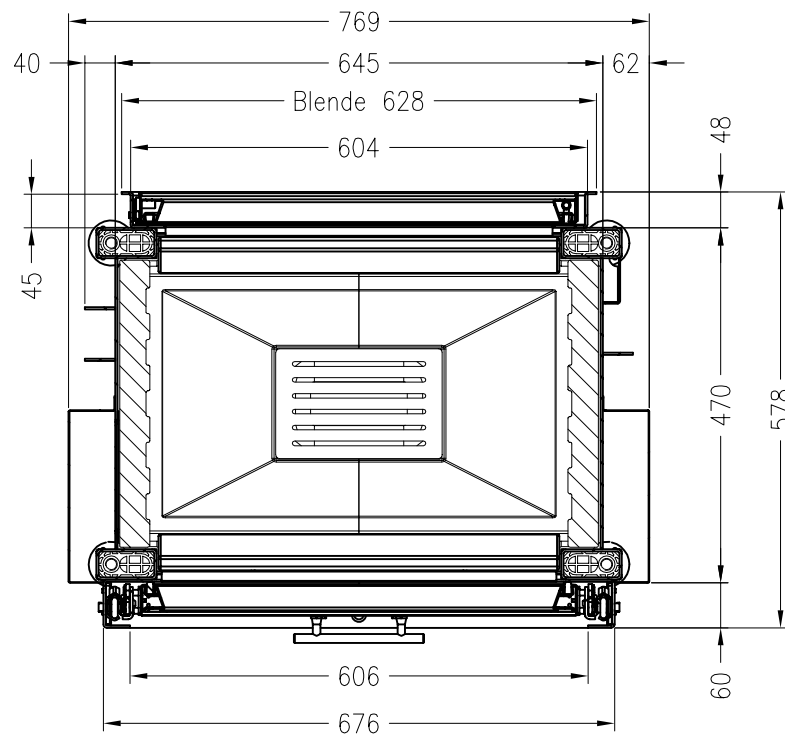

Linear 4S
Stand: 07/2017

Vorderansicht
M~1:20

Seitenansicht
M~1:20

Horizontalschnitt
M~1:10

Alle Abbildungen und Zeichnungen sind urheberrechtlich geschützt.
Verwertung oder Veröffentlichung, auch einzelner Details, nur mit unserer Genehmigung.
Technische Änderungen und Irrtümer vorbehalten.

Linear 3S
Stand: 07/2017

Vorderansicht
M~1:20

Verdeckter Scheibenrahmen,
an 2 Seiten eingefasst 3-seitig
bedruckte Glaskeramik

Seitenansicht
M~1:20

Horizontalschnitt
M~1:10

Alle Abbildungen und Zeichnungen sind urheberrechtlich geschützt.
Verwertung oder Veröffentlichung, auch einzelner Details, nur mit unserer Genehmigung.
Technische Änderungen und Irrtümer vorbehalten.