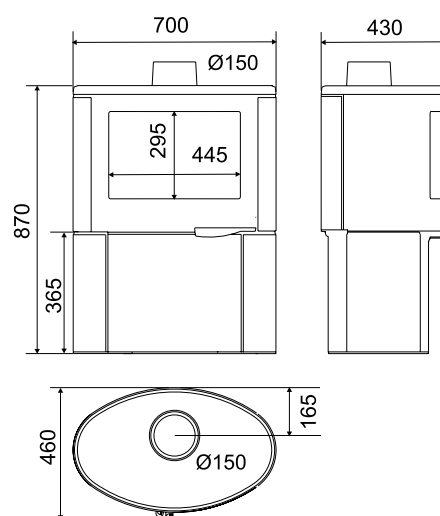

Grande vision du feu, grande résistance
et bûcher intégré : ce poêle à bois a tout d'un grand.

INFORMATIONS SUR LE PRODUIT

Dimensions L x H x P	70 x 87 x 46 cm
Vision du feu (diagonale)	53 cm (21 pouces)
Intérieur	Doublage fonte à l'arrière (3 pièces) Grille foyère en fonte amovible (2 pièces)
Habillage	Fonte

UTILISATION ET ENTRETIEN

Surface à chauffer	De 70 m² à 170 m²
Système "vitre propre"	Oui
Cendrier	Accessible en fonctionnement
Défecteurs démontables	Oui

INSTALLATION ET DIMENSIONNEMENT

Diamètre de buse des fumées	150 mm
Raccordement des fumées	Dessus
Buse de fumées	Mâle
Raccordement à l'air extérieur	-
Diamètre de raccordement à l'air extérieur	-
Distance d'installation arrière*	30 cm
Distance d'installation latérale*	45 cm

* Distance entre le poêle et les matériaux combustibles

Code EAN (311 983 + ...)	110 965 7

www.supra.fr

SUPRA