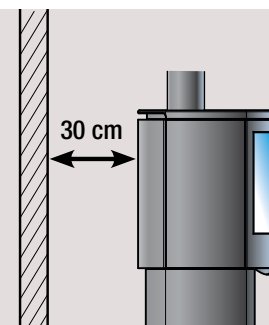

Encombrement réduit : protection thermique intégrée pour une installation plus proche du mur

www.supra.fr

SUPRA