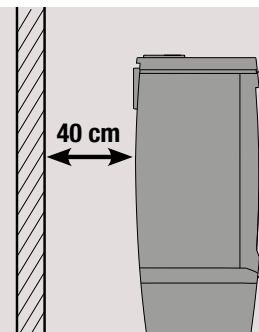

ZOÉ

**Grande vision
de la flamme**

diagonale 60 cm
(24 pouces)

Doublage fonte

pour plus de résistance

**Détails
d'assemblages
invisibles**

aspect lisse et soigné

aspect lisse et soigné

FABRIQUÉ
EN FRANCE

Puissance nominale	10 kW
Plage de puissance	7 à 14 kW
Taille de bûches	33 cm horizontal 50 cm vertical
Rendement	76%
Double combustion	Oui
Flamme Verte	7*

Raccordement arrière

Raccordement sur le dessus

Encombrement réduit : protection
thermique intégrée pour une
installation plus proche du mur

GARANTIE 5 ANS

Le poêle à bois en fonte "haute qualité".

INFORMATIONS SUR LE PRODUIT

Dimensions L x H x P	Ø 48 x 112,5 cm
Vision du feu (diagonale)	60 cm (24 pouces)
Intérieur	Doublage fonte à l'arrière Grille foyère en fonte
Habillage	Fonte

UTILISATION ET ENTRETIEN

Surface à chauffer	De 80 m ² à 200 m ²
Système "vitre propre"	Oui
Cendrier	Accessible en fonctionnement
Défecteurs démontables	Oui

INSTALLATION ET DIMENSIONNEMENT

Diamètre de buse des fumées	150 mm
Raccordement des fumées	Arrière ou dessus
Buse de fumées	Mâle
Raccordement à l'air extérieur	-
Diamètre de raccordement à l'air extérieur	-
Distance d'installation arrière*	40 cm
Distance d'installation latérale*	60 cm