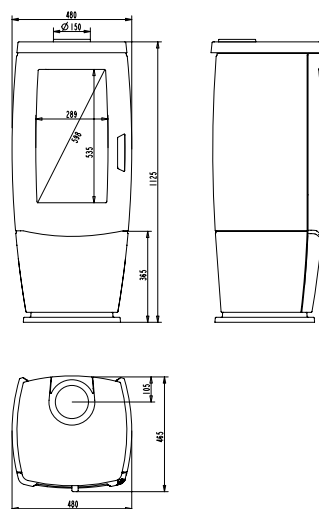

Le poêle à bois en fonte "haute qualité".

INFORMATIONS SUR LE PRODUIT

Dimensions L x H x P	Ø 48 x 112,5 cm
Vision du feu (diagonale)	60 cm (24 pouces)
Intérieur	Doublage fonte à l'arrière Grille foyère en fonte
Habillage	Fonte

UTILISATION ET ENTRETIEN

Surface à chauffer	De 80 m² à 200 m²
Système "vitre propre"	Oui
Cendrier	Accessible en fonctionnement
Défecteurs démontables	Oui

INSTALLATION ET DIMENSIONNEMENT

Diamètre de buse des fumées	150 mm
Raccordement des fumées	Arrière ou dessus
Buse de fumées	Mâle
Raccordement à l'air extérieur	-
Diamètre de raccordement à l'air extérieur	-
Distance d'installation arrière*	40 cm
Distance d'installation latérale*	60 cm

* Distance entre le poêle et les matériaux combustibles

Code EAN (311 983 + ...)	117 322 1

www.supra.fr

SUPRA