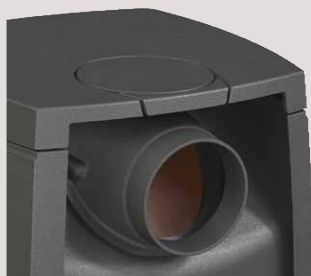

ZOÉ

**Grande vision
de la flamme**

diagonale 60 cm
(24 pouces)

Doublage fonte

pour plus de résistance

**Détails
d'assemblages
invisibles**

aspect lisse et soigné

aspect lisse et soigné

FABRIQUÉ
EN FRANCE

Puissance nominale	10 kW
Plage de puissance	7 à 14 kW
Taille de bûches	33 cm horizontal 50 cm vertical
Rendement	76%
Double combustion	Oui
Flamme Verte	7*

Raccordement arrière

Raccordement sur le dessus

Encombrement réduit : protection
thermique intégrée pour une
installation plus proche du mur

GARANTIE 5 ANS

Le poêle à bois en fonte "haute qualité".

INFORMATIONS SUR LE PRODUIT

Dimensions L x H x P	Ø 48 x 112,5 cm
Vision du feu (diagonale)	60 cm (24 pouces)
Intérieur	Doublage fonte à l'arrière Grille foyère en fonte
Habillage	Fonte

UTILISATION ET ENTRETIEN

Surface à chauffer	De 80 m ² à 200 m ²
Système "vitre propre"	Oui
Cendrier	Accessible en fonctionnement
Défecteurs démontables	Oui

INSTALLATION ET DIMENSIONNEMENT

Diamètre de buse des fumées	150 mm
Raccordement des fumées	Arrière ou dessus
Buse de fumées	Mâle
Raccordement à l'air extérieur	-
Diamètre de raccordement à l'air extérieur	-
Distance d'installation arrière*	40 cm
Distance d'installation latérale*	60 cm