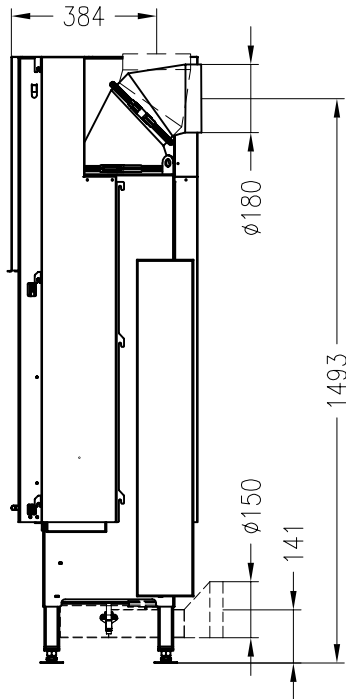

# Brennzelle Arte 2LRh-66-4S-2

hochschiebbar

## Linear 4S

Stand: 02/2015

Seitenansicht

M~1:20

Vorderansicht

M~1:20

Seitenansicht

M~1:20

optionaler SVS-Stützen  
Ø150mm

Horizontalschnitt

M~1:10

Alle Abbildungen und Zeichnungen sind urheberrechtlich geschützt.  
Verwertung oder Veröffentlichung, auch einzelner Details, nur mit unserer Genehmigung.  
Technische Änderungen und Irrtümer vorbehalten.