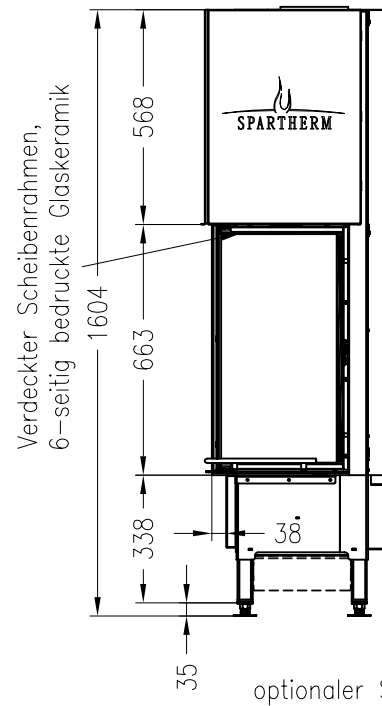

## Linear 4S

Stand: 02/2015

Seitenansicht

M~1:20

Vorderansicht

M~1:20

Seitenansicht

M~1:20

optionaler SVS-Stützen  
Ø150mm

Horizontalschnitt

M~1:10

Alle Abbildungen und Zeichnungen sind urheberrechtlich geschützt.  
Verwertung oder Veröffentlichung, auch einzelner Details, nur mit unserer Genehmigung.  
Technische Änderungen und Irrtümer vorbehalten.