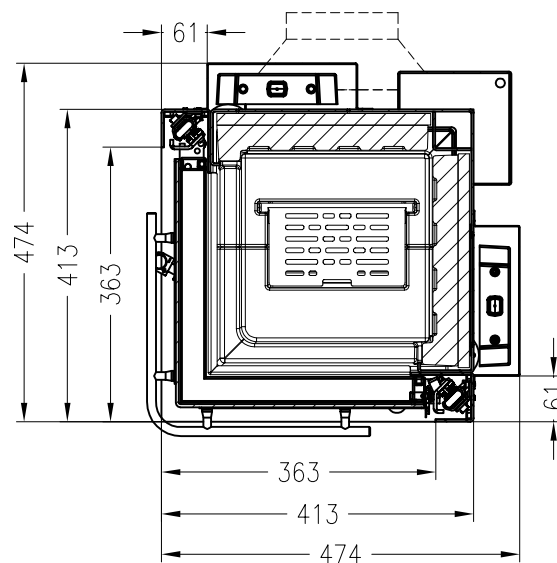

## Linear 4S

Stand: 02/2015

Seitenansicht

M~1:20

Vorderansicht

M~1:20

Seitenansicht

M~1:20

optionaler SVS-Stützen  
Ø150mm

Horizontalschnitt

M~1:10

Alle Abbildungen und Zeichnungen sind urheberrechtlich geschützt.  
Verwertung oder Veröffentlichung, auch einzelner Details, nur mit unserer Genehmigung.  
Technische Änderungen und Irrtümer vorbehalten.